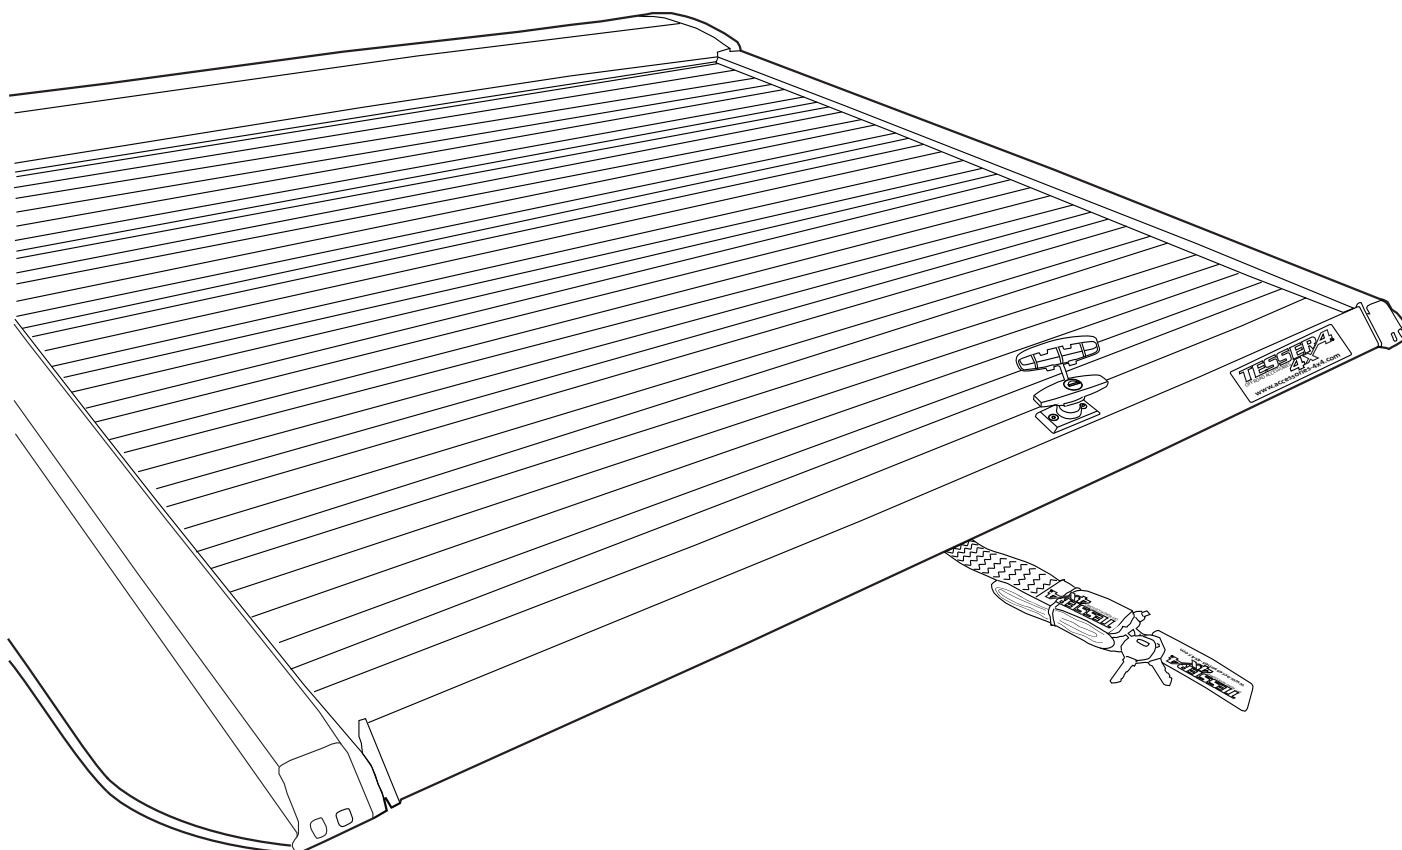

PART NUMBER(S)	Model Year
SOT-1319 ROLL	Mercedes X-Class 2018+
Cab(s)	Installation Time / Weight
Double cab	60-75 minutes / 53-57 kg

## Aluminum Roller Lid-Shutter (SOT-ROLL Series by Tessera4x4)

**GR:** Οδηγίες Εγκατάστασης  
**GB:** Installation manual  
**SF:** Asennusohje  
**F:** Notice de montage  
**PL:** Instru  
**NL:** Installatie-instructies  
**TR:** Montaj Talimatı  
**S:** Monteringsanvisning  
**E:** Instrucciones de montaje