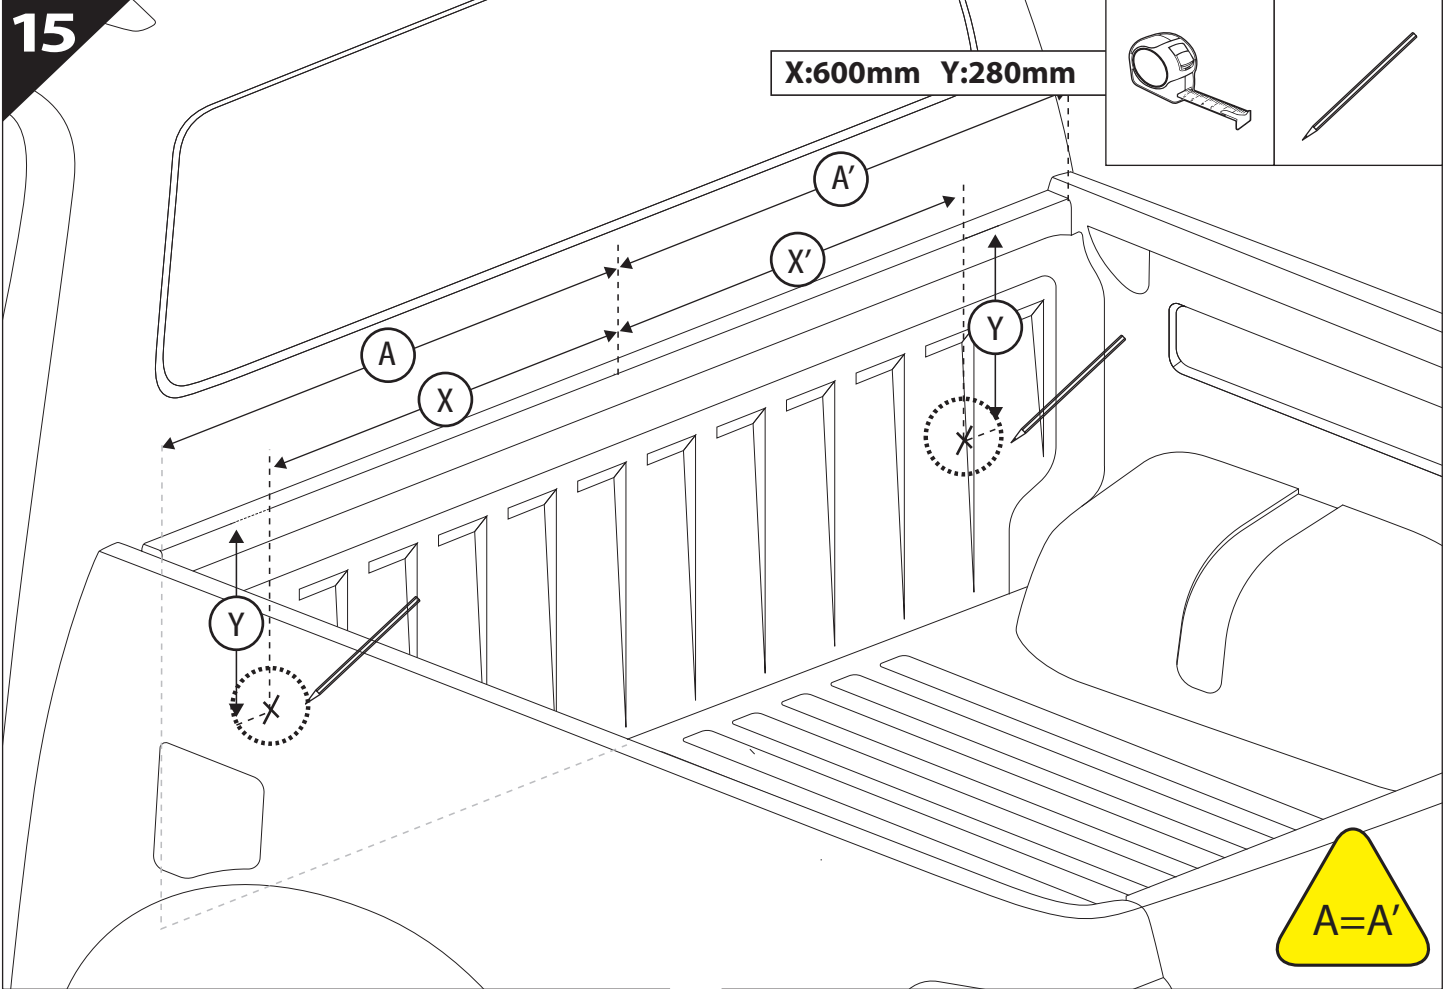

10Nm

P x2

13

14

15

X:600mm Y:280mm

C:600mm D:180mm

23.4