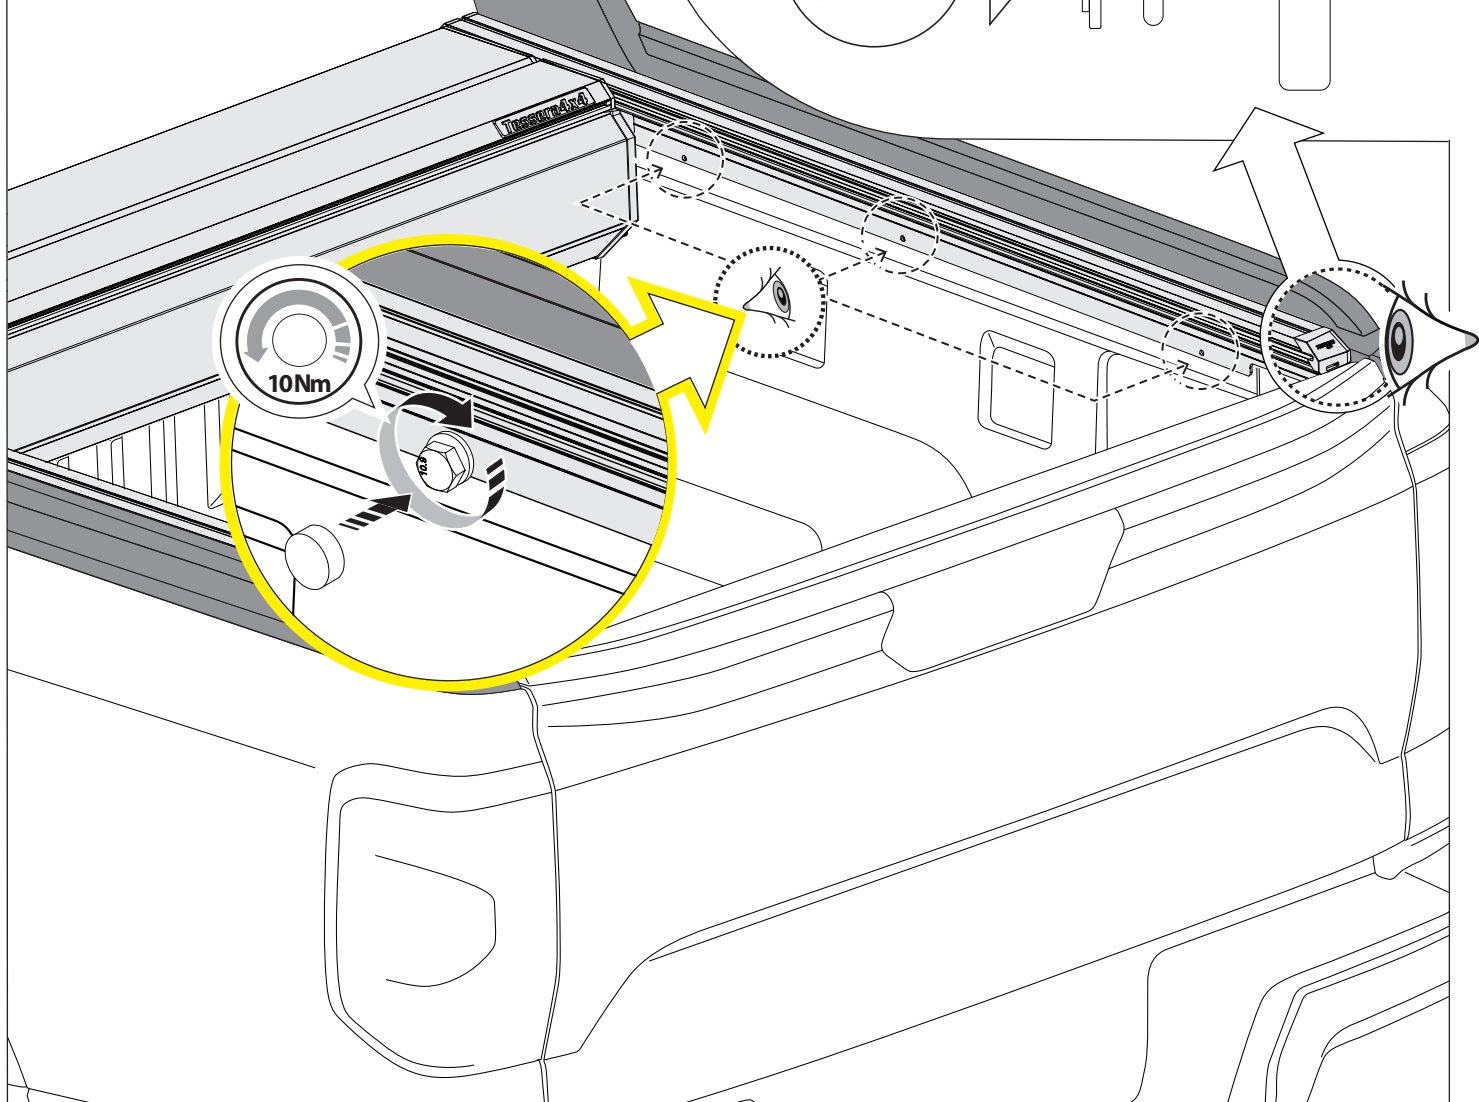

15.2

15.3

16

E2

-  ✓
-  ✓
-  ✓
-  ✓
-  ✓

x6

10 mm

GR: Οδηγίες Εγκατάστασης
GB: Installation manual
SF: Asennusohje
F: Notice de montage
PL: Instrukcja montażu
NL: Installatie-instructies
TR: Montaj Talimatı
S: Monteringsanvisning
E: Instrucciones de montaje