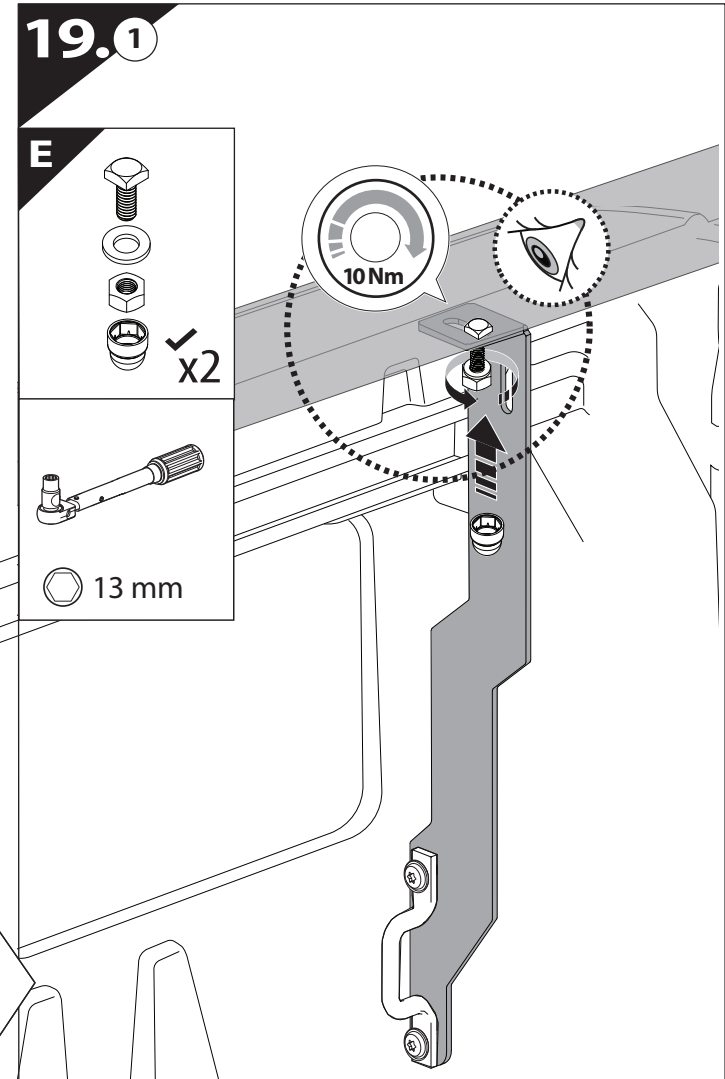

15.2

15.3

16

E2

-  ✓
-  ✓
-  ✓
-  ✓
-  ✓

x6

10 mm

GR: Οδηγίες Εγκατάστασης
GB: Installation manual
SF: Asennusohje
F: Notice de montage
PL: Instrukcja montażu
NL: Installatie-instructies
TR: Montaj Talimatı
S: Monteringsanvisning
E: Instrucciones de montaje