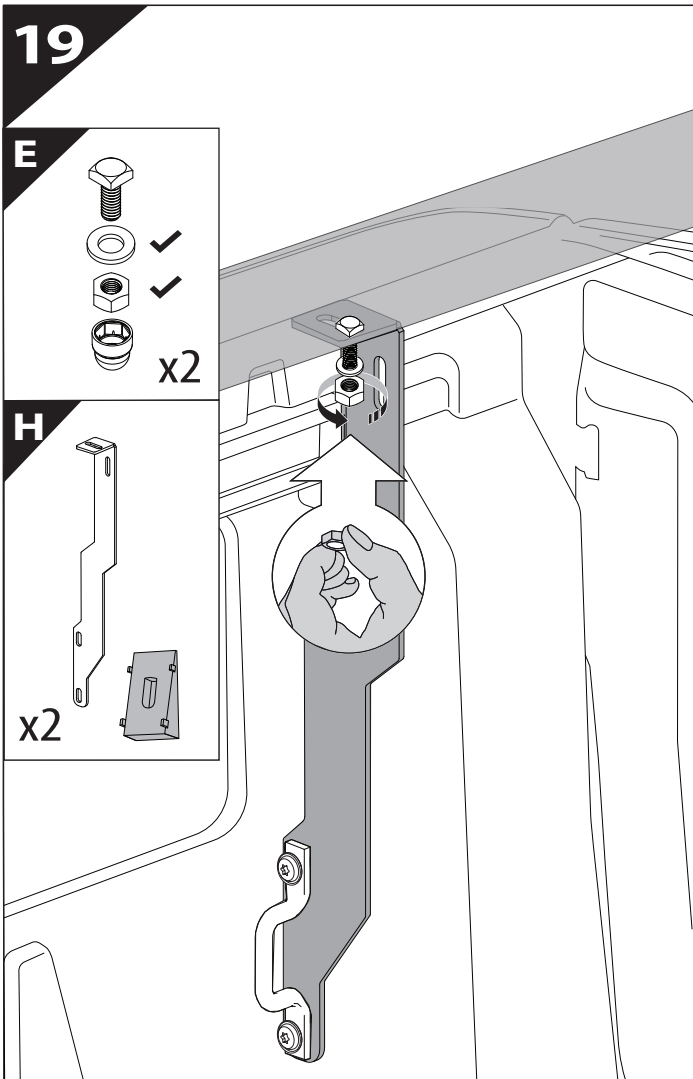

15.2

15.3

16

E2

-  ✓
-  ✓
-  ✓
-  ✓
-  ✓

x6

10 mm

GR: Οδηγίες Εγκατάστασης
GB: Installation manual
SF: Asennusohje
F: Notice de montage
PL: Instrukcja montażu
NL: Installatie-instructies
TR: Montaj Talimatı
S: Monteringsanvisning
E: Instrucciones de montaje