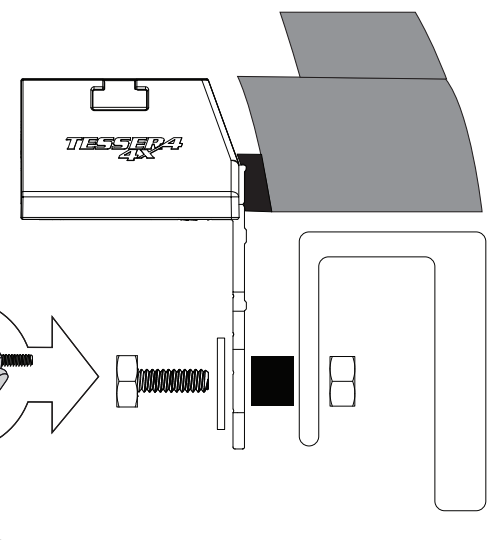

15.2

15.3

16

E2

-  ✓
-  ✓
-  ✓
-  ✓
-  ✓

x6

10 mm

GR: Οδηγίες Εγκατάστασης
GB: Installation manual
SF: Asennusohje
F: Notice de montage
PL: Instrukcja montażu
NL: Installatie-instructies
TR: Montaj Talimatı
S: Monteringsanvisning
E: Instrucciones de montaje