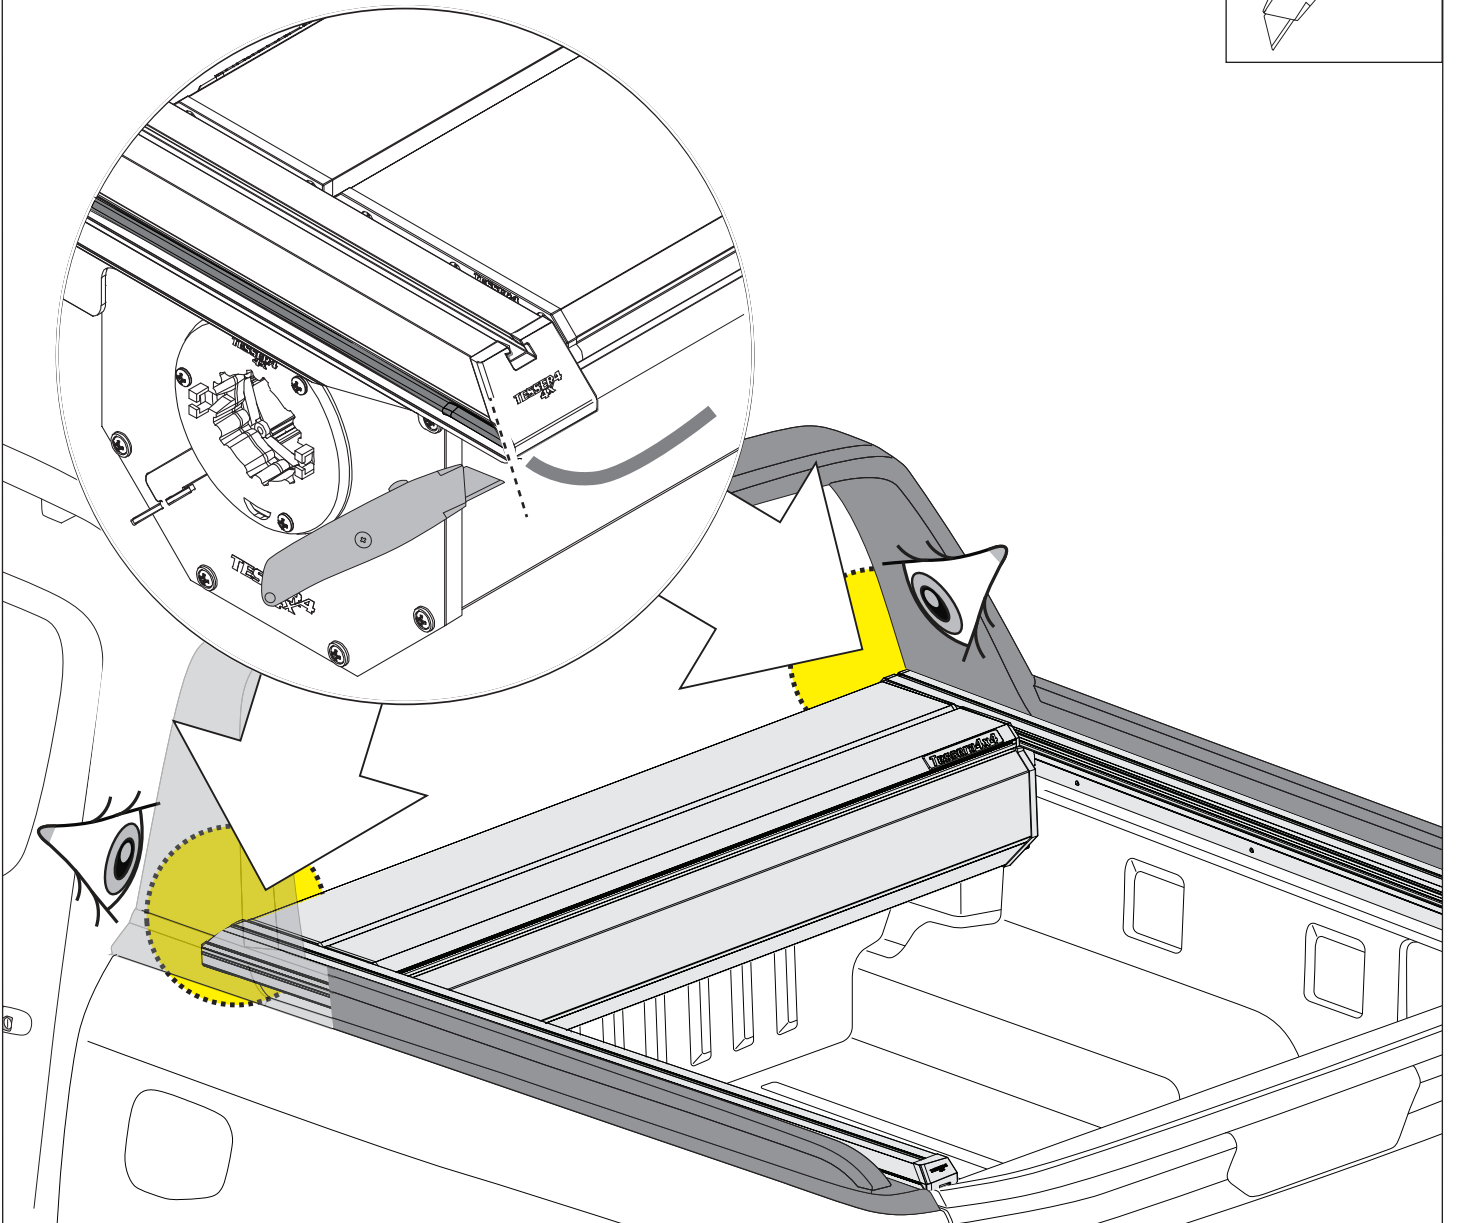

15.2

15.3

16

E2

-  ✓
-  ✓
-  ✓
-  ✓
-  ✓

x6

10 mm

GR: Οδηγίες Εγκατάστασης
GB: Installation manual
SF: Asennusohje
F: Notice de montage
PL: Instrukcja montażu
NL: Installatie-instructies
TR: Montaj Talimatı
S: Monteringsanvisning
E: Instrucciones de montaje