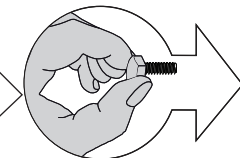

15.2

15.3

16

E2

-  ✓
-  ✓
-  ✓
-  ✓
-  ✓

x6

10 mm

GR: Οδηγίες Εγκατάστασης
GB: Installation manual
SF: Asennusohje
F: Notice de montage
PL: Instrukcja montażu
NL: Installatie-instructies
TR: Montaj Talimatı
S: Monteringsanvisning
E: Instrucciones de montaje