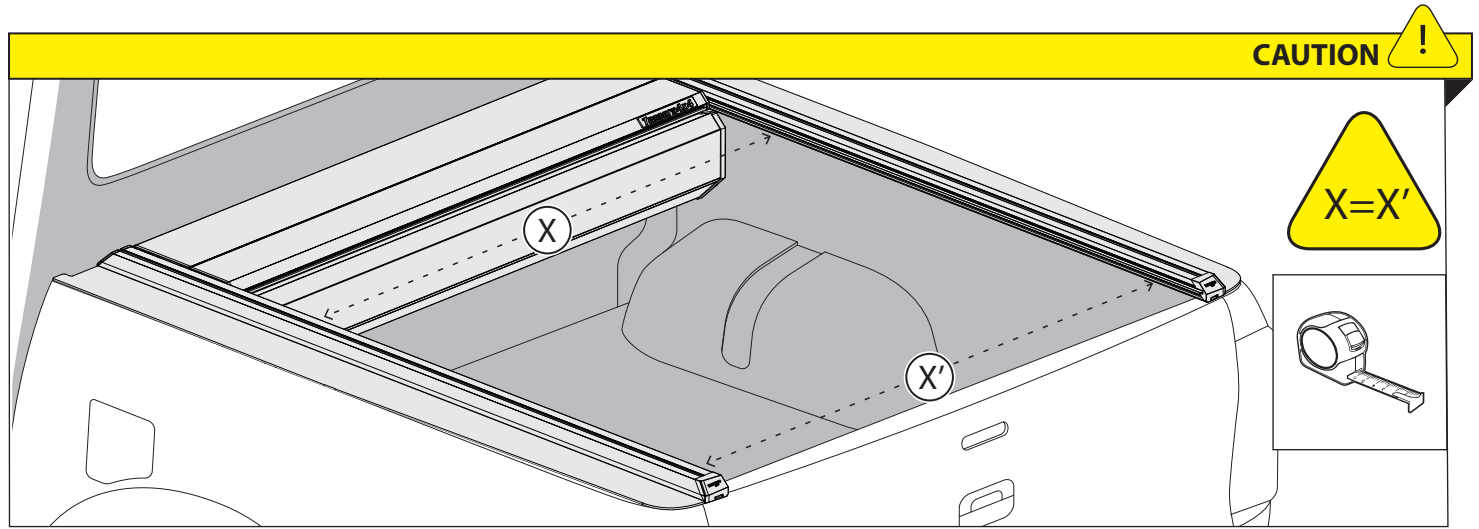

15.2

15.3

16

E2

-  ✓
-  ✓
-  ✓
-  ✓
-  ✓

x6

10 mm

GR: Οδηγίες Εγκατάστασης
GB: Installation manual
SF: Asennusohje
F: Notice de montage
PL: Instrukcja montażu
NL: Installatie-instructies
TR: Montaj Talimatı
S: Monteringsanvisning
E: Instrucciones de montaje