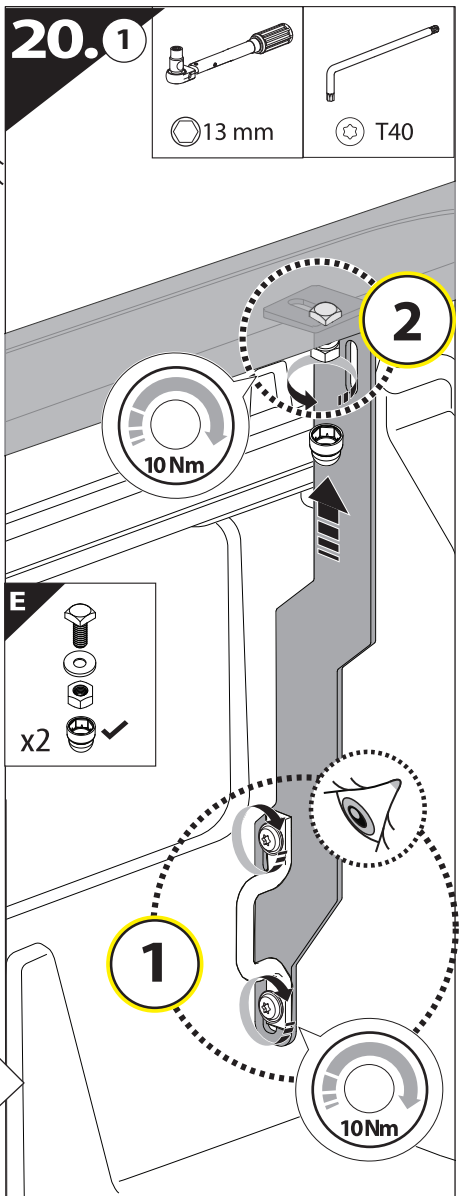

Installation Manual

PART NUMBER(S)	Model Year
TESS 15061 SE	FORD RANGER RAPTOR 2023+ (P 703)
Cab(s)	Installation Time / Weight
Double Cab	40-60 minutes / 53-57 kg

Ø 25 mm

4 mm

1 - 25 Nm

13, 17 mm

T40

x1

18

19

20

20.1

<p>J</p> <p>x2</p>	<p>✓</p>	<p>E</p> <p>x2</p>	<p>✓</p>
---------------------------	----------	---------------------------	----------

CAUTION !

1

2

3

4

12 Nm

CAUTION !

✓

CAUTION !

CAUTION !

24