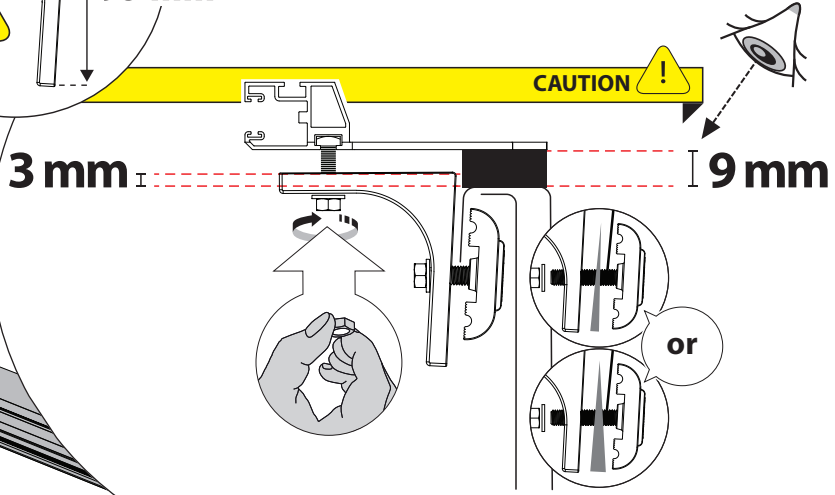

20.1

21

CAUTION	
Basic+E-KIT Version	
E-KIT MANUAL	
M2 	M1

22

23

24

25

26

X:1100mm Y:200mm

CAUTION !

CAUTION !

29

30

GR: Οδηγίες Εγκατάστασης
GB: Installation manual
SF: Asennusohje
F: Notice de montage
PL: Instrukcja montażu
NL: Installatie-instructies
TR: Montaj Talimatı
S: Monteringsanvisning
E: Instrucciones de montaje