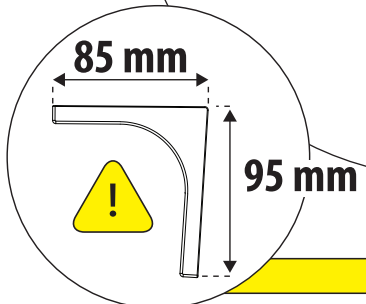

18.1

18.2

18.3

18.4

18.5

18.6

19

20

20.1

21

CAUTION	
Basic+E-KIT Version	
E-KIT MANUAL	
M2 	M1

22

23

24

25

26

X:1100mm Y:200mm

CAUTION !

CAUTION !

29

30

GR: Οδηγίες Εγκατάστασης
GB: Installation manual
SF: Asennusohje
F: Notice de montage
PL: Instrukcja montażu
NL: Installatie-instructies
TR: Montaj Talimatı
S: Monteringsanvisning
E: Instrucciones de montaje