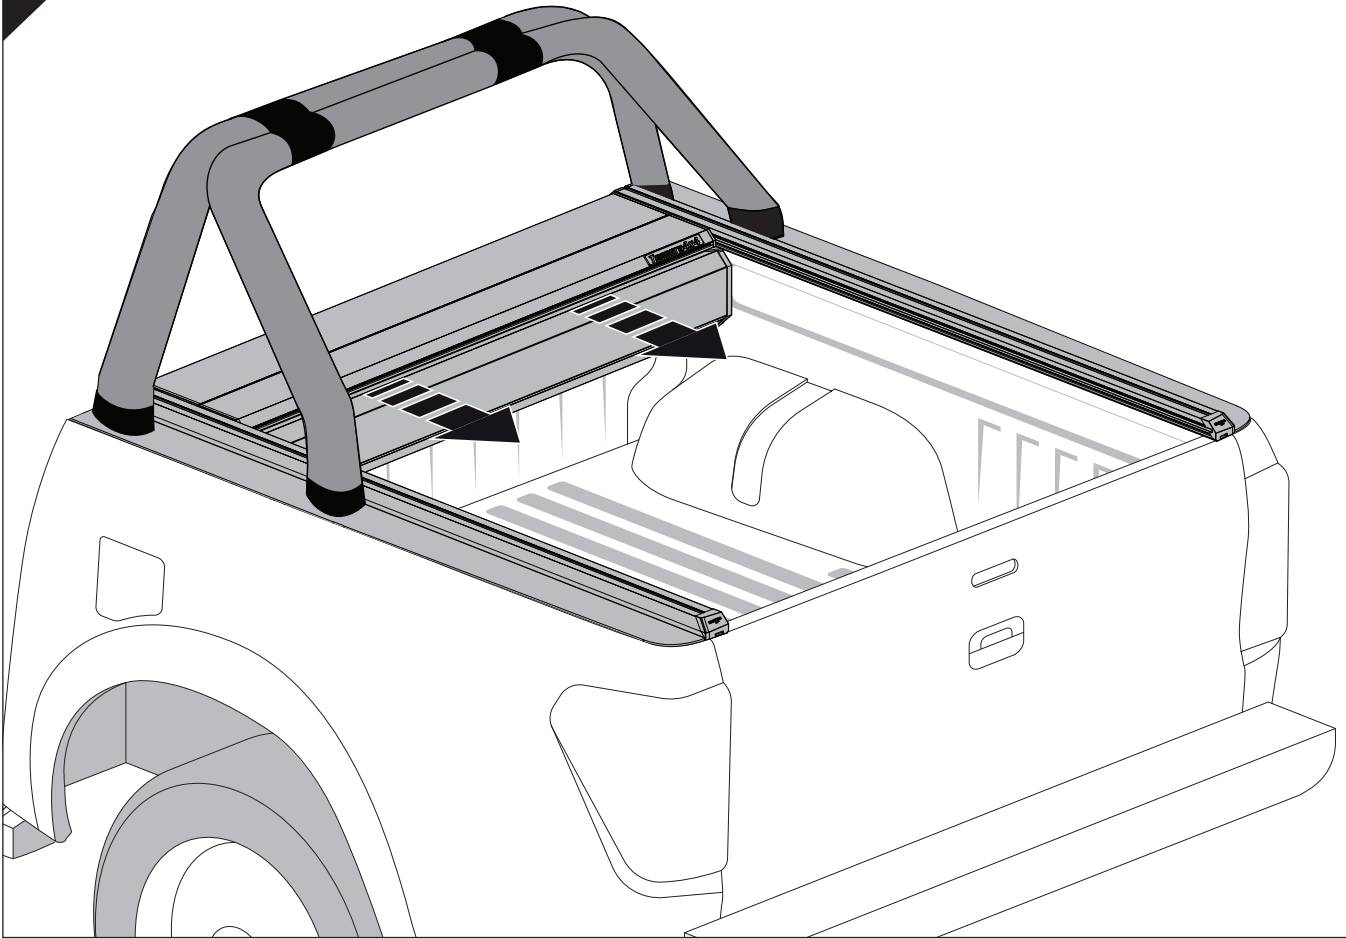

X:1100mm Y:200mm

CAUTION !

CAUTION !

29

30

GR: Οδηγίες Εγκατάστασης
GB: Installation manual
SF: Asennusohje
F: Notice de montage
PL: Instrukcja montażu
NL: Installatie-instructies
TR: Montaj Talimatı
S: Monteringsanvisning
E: Instrucciones de montaje