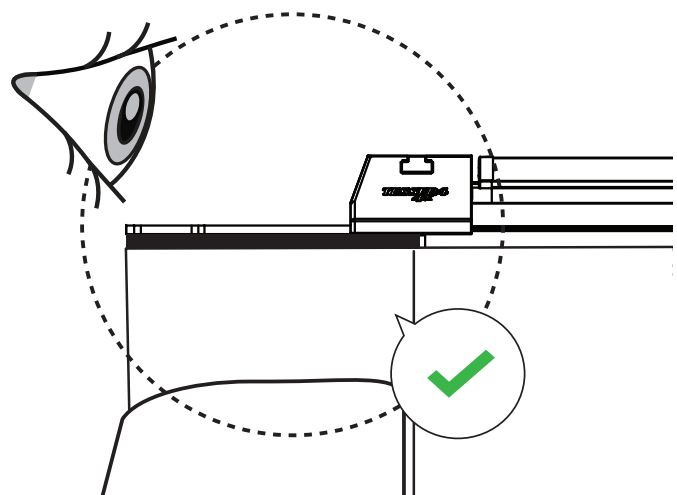

X:1100mm Y:200mm

CAUTION !

CAUTION !

29

30

GR: Οδηγίες Εγκατάστασης
GB: Installation manual
SF: Asennusohje
F: Notice de montage
PL: Instrukcja montażu
NL: Installatie-instructies
TR: Montaj Talimatı
S: Monteringsanvisning
E: Instrucciones de montaje