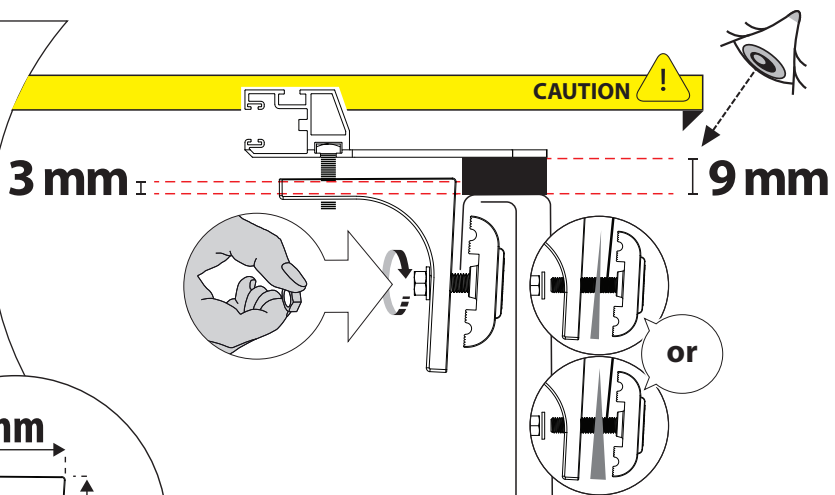

20.1

21

CAUTION	
Basic+E-KIT Version	
E-KIT MANUAL	
M2 	M1

22

23

24

25

26

X:1100mm Y:200mm

CAUTION !

CAUTION !

29

30

GR: Οδηγίες Εγκατάστασης
GB: Installation manual
SF: Asennusohje
F: Notice de montage
PL: Instrukcja montażu
NL: Installatie-instructies
TR: Montaj Talimatı
S: Monteringsanvisning
E: Instrucciones de montaje