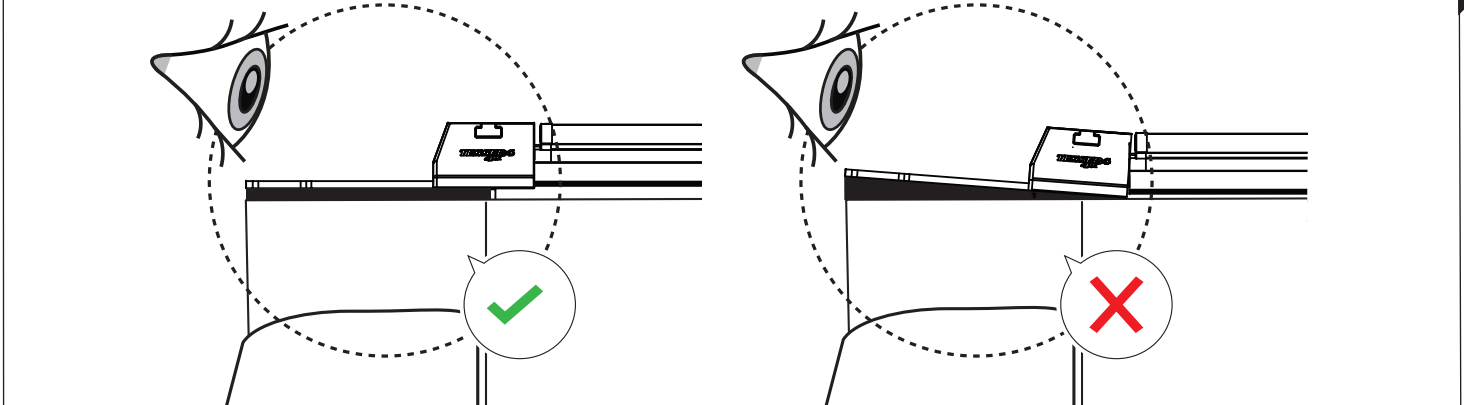

X:1100mm Y:200mm

CAUTION !

CAUTION !

29

30

GR: Οδηγίες Εγκατάστασης
GB: Installation manual
SF: Asennusohje
F: Notice de montage
PL: Instrukcja montażu
NL: Installatie-instructies
TR: Montaj Talimatı
S: Monteringsanvisning
E: Instrucciones de montaje