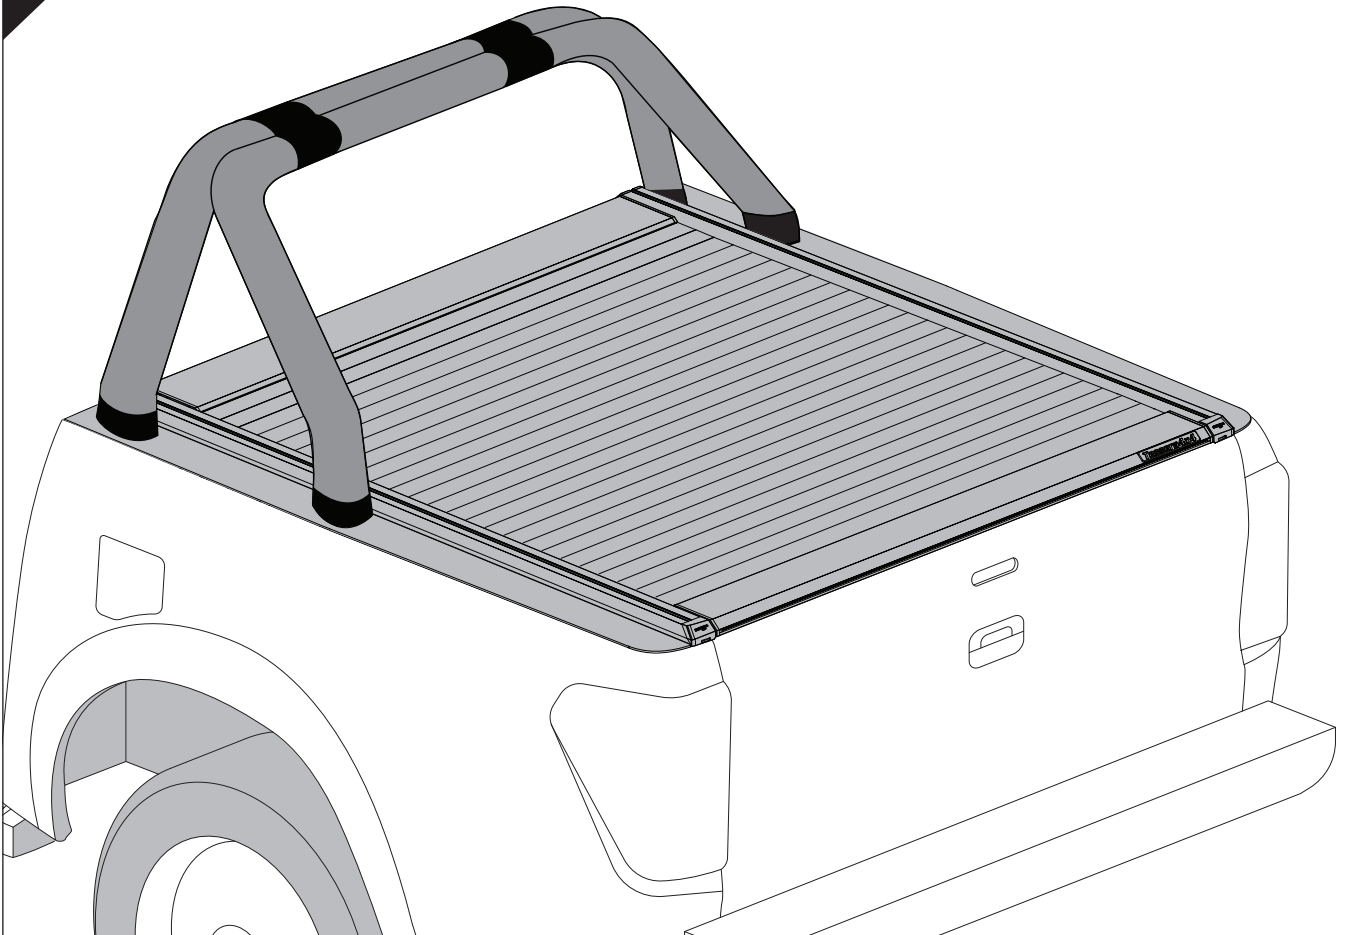

X:1100mm Y:200mm

CAUTION !

CAUTION !

29

30

GR: Οδηγίες Εγκατάστασης
GB: Installation manual
SF: Asennusohje
F: Notice de montage
PL: Instrukcja montażu
NL: Installatie-instructies
TR: Montaj Talimatı
S: Monteringsanvisning
E: Instrucciones de montaje