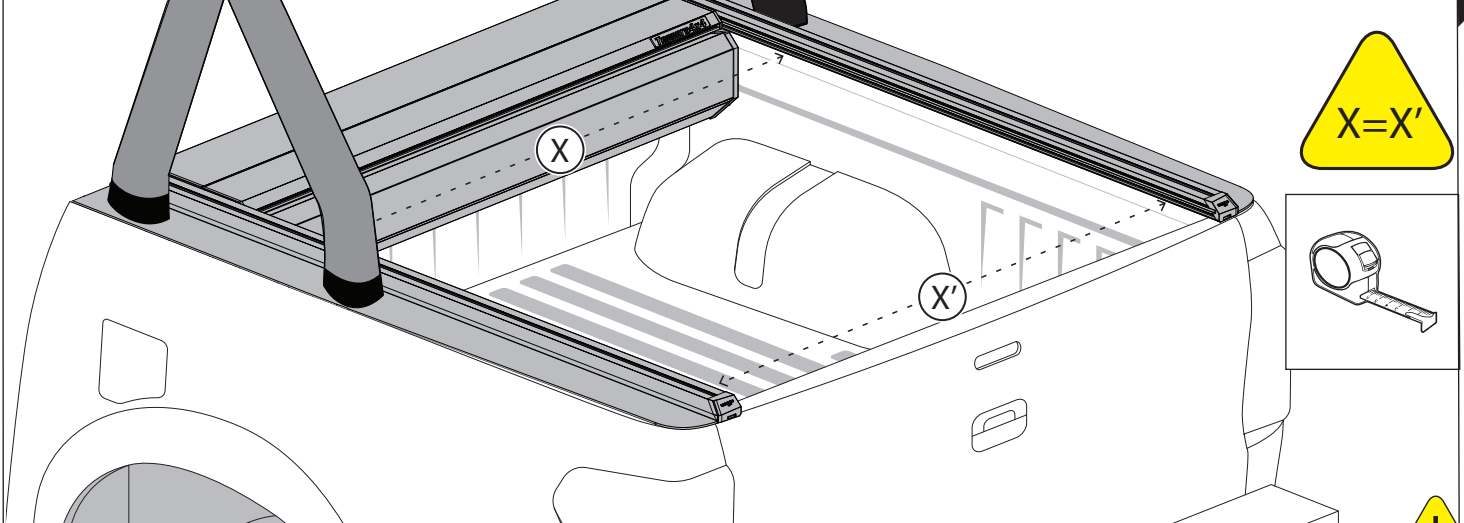

X:1100mm Y:200mm

CAUTION !

CAUTION !

29

30

GR: Οδηγίες Εγκατάστασης
GB: Installation manual
SF: Asennusohje
F: Notice de montage
PL: Instrukcja montażu
NL: Installatie-instructies
TR: Montaj Talimatı
S: Monteringsanvisning
E: Instrucciones de montaje