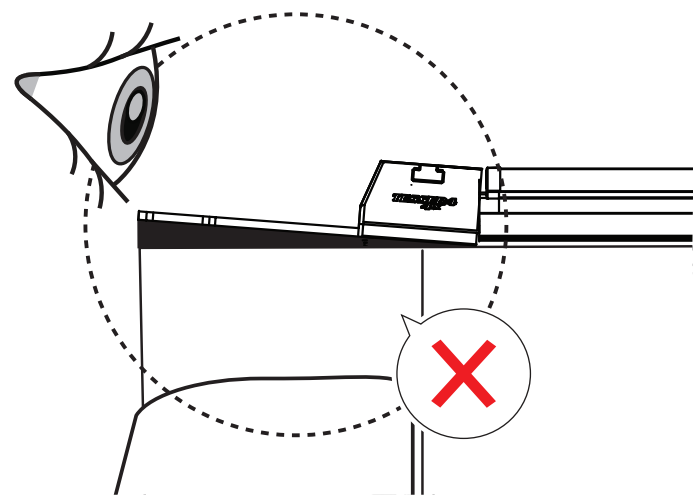

X:1100mm Y:200mm

CAUTION !

CAUTION !

29

30

GR: Οδηγίες Εγκατάστασης
GB: Installation manual
SF: Asennusohje
F: Notice de montage
PL: Instrukcja montażu
NL: Installatie-instructies
TR: Montaj Talimatı
S: Monteringsanvisning
E: Instrucciones de montaje