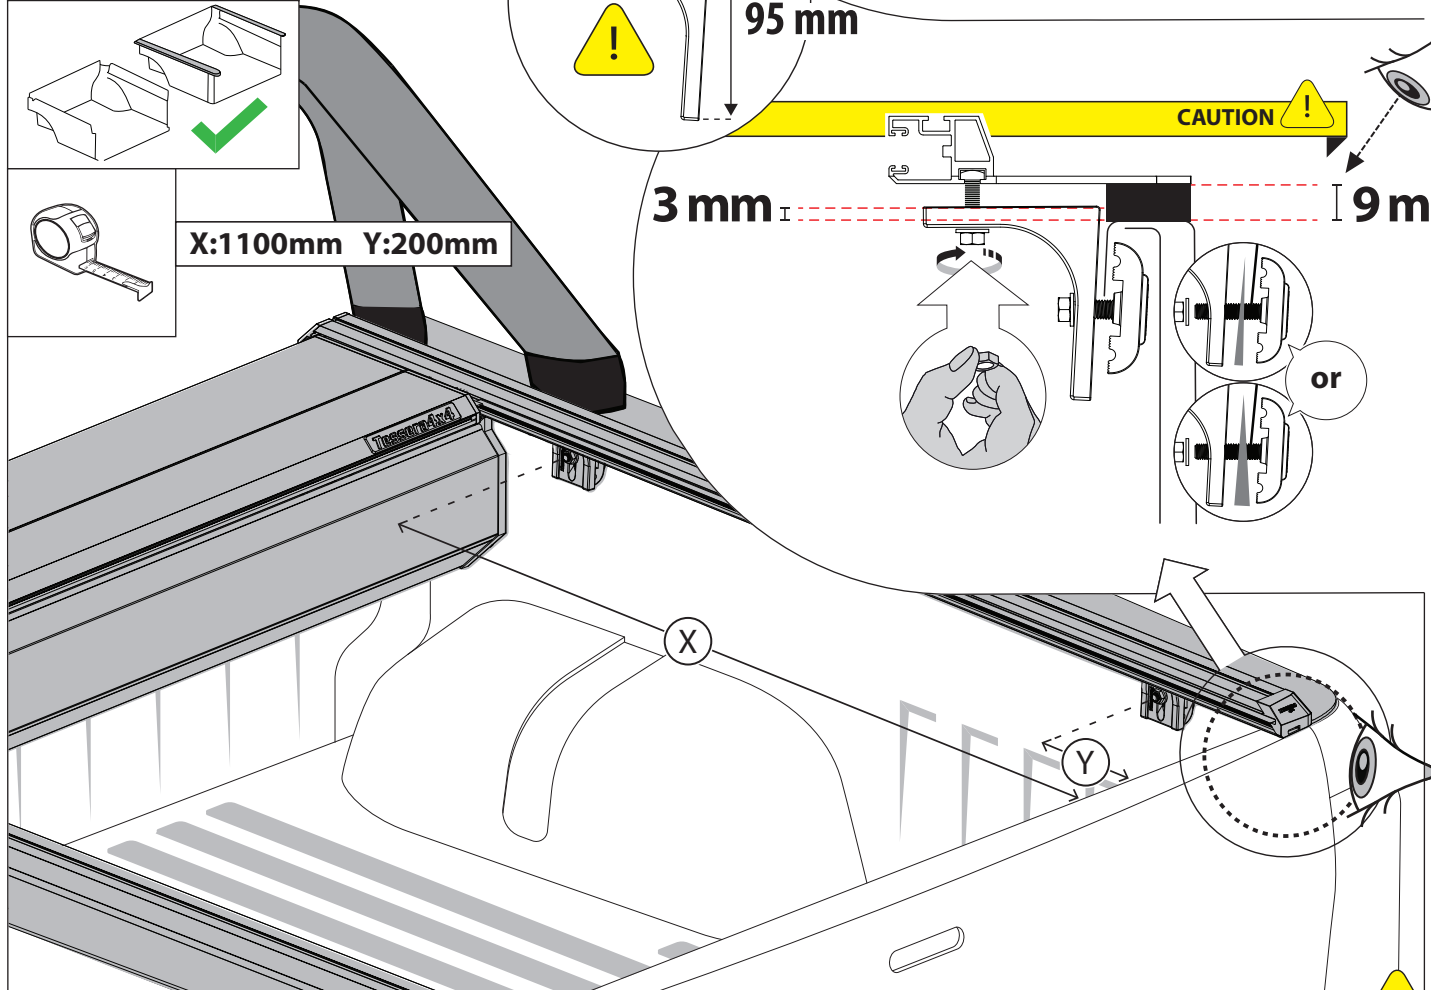

X:1100mm Y:200mm

CAUTION !

CAUTION !

29

30

GR: Οδηγίες Εγκατάστασης
GB: Installation manual
SF: Asennusohje
F: Notice de montage
PL: Instrukcja montażu
NL: Installatie-instructies
TR: Montaj Talimatı
S: Monteringsanvisning
E: Instrucciones de montaje