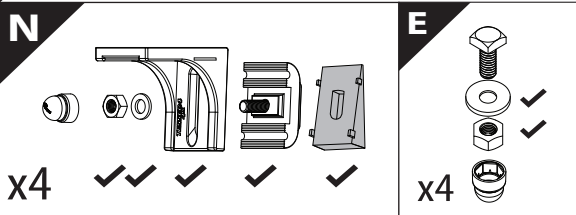

20.1

21

CAUTION	
Basic+E-KIT Version	
E-KIT MANUAL	
M2 	M1

22

23

24

25

26

X:1100mm Y:200mm

CAUTION !

CAUTION !

29

30

GR: Οδηγίες Εγκατάστασης
GB: Installation manual
SF: Asennusohje
F: Notice de montage
PL: Instrukcja montażu
NL: Installatie-instructies
TR: Montaj Talimatı
S: Monteringsanvisning
E: Instrucciones de montaje