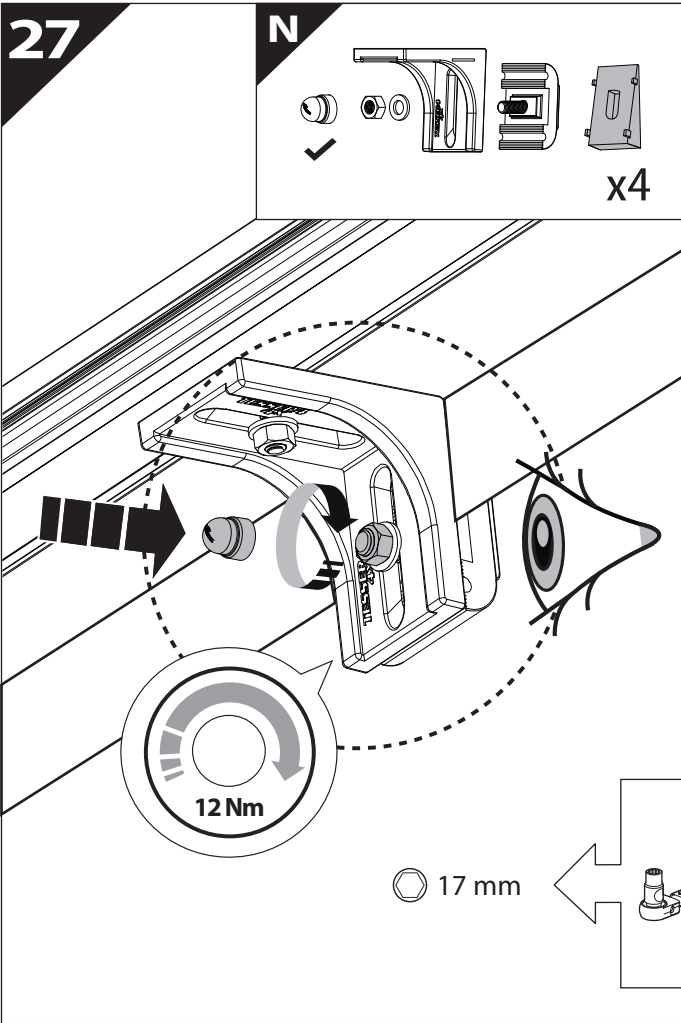

X:1100mm Y:200mm

CAUTION !

CAUTION !

29

30

GR: Οδηγίες Εγκατάστασης
GB: Installation manual
SF: Asennusohje
F: Notice de montage
PL: Instrukcja montażu
NL: Installatie-instructies
TR: Montaj Talimatı
S: Monteringsanvisning
E: Instrucciones de montaje