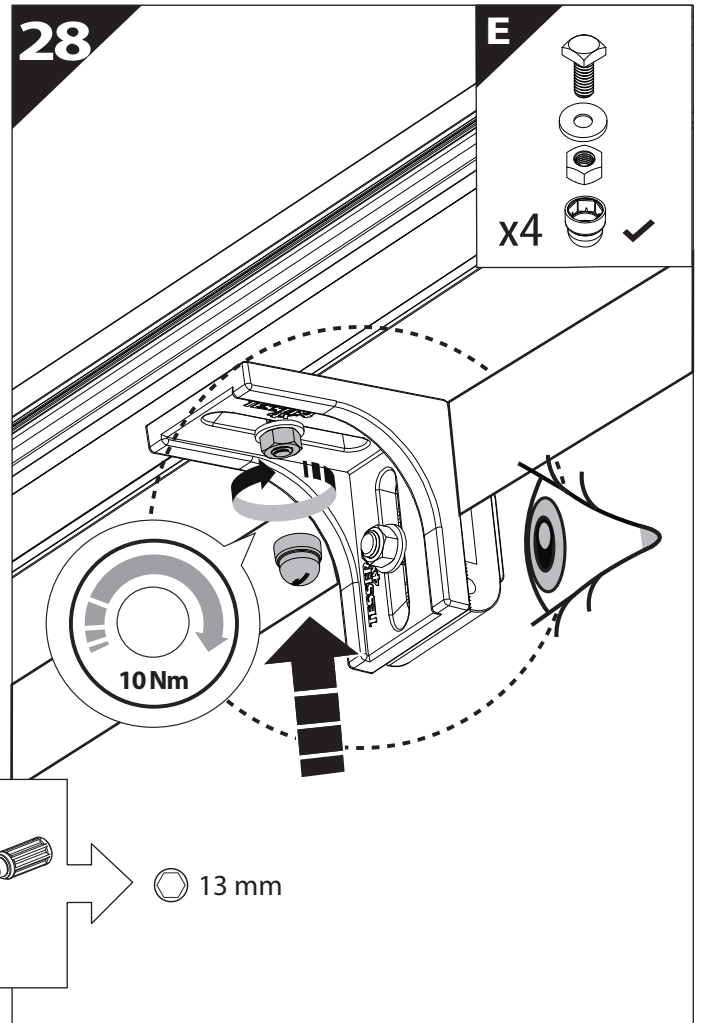

X:1100mm Y:200mm

CAUTION !

CAUTION !

29

30

GR: Οδηγίες Εγκατάστασης
GB: Installation manual
SF: Asennusohje
F: Notice de montage
PL: Instrukcja montażu
NL: Installatie-instructies
TR: Montaj Talimatı
S: Monteringsanvisning
E: Instrucciones de montaje